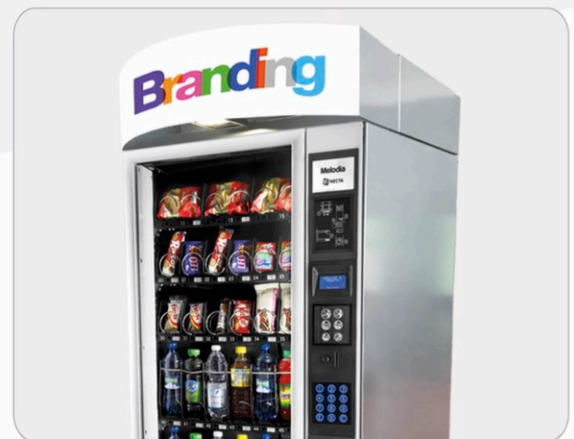

* proiettore LED opzionale / optional LED spotlight

ALTA VISIBILITÀ
HIGH VISIBILITY