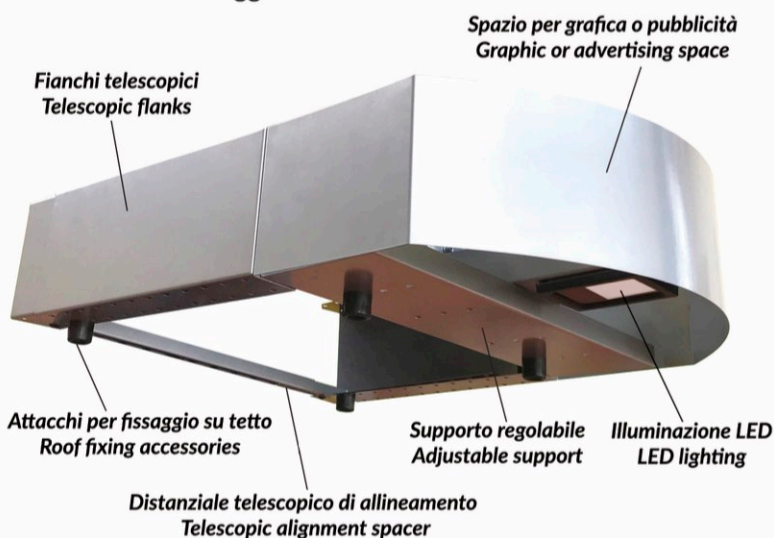

CARATTERISTICHE

- Personalizza i distributori automatici in maniera veloce, efficace ed economica
- Possibilità di inserimento di grafiche, loghi aziendali e pubblicità
- Aumenta l'attrattività del corner ristoro
- Aumenta la qualità del servizio offerto al cliente
- Aumenta la visibilità dei distributori automatici e del prodotto in vendita grazie alla plafoniera con proiettore LED (opzionale) - LED 10 W - IP66 - marchio CE RoHs - 220 V 50Hz
- Disponibile in 9 diverse dimensioni per l'utilizzo su tutti i distributori automatici sul mercato (caldo, freddo e merchandising)
- Supporto regolabile per un perfetto adattamento alla larghezza del distributore - LARGH. MIN - LARGH. MAX (vedi tabella)
- Fianchi telescopici regolabili in profondità
- Realizzazione in lamiera d'acciaio per una massima durata
- Verniciatura a polvere antigraffio. Colorazioni standard grigio metal o nero lucido ●●
- Personalizzazione colore verniciatura su richiesta - tabella RAL
- Grafica in PVC - Coffee, Snack, Drink, Snack & Drink (opzionale)
- Semplice montaggio sul tetto del distributore
- Kit di montaggio antiforatura con attacchi magnetici (opzionale)
- Reso imballato in scatola di cartone completo di istruzioni ed accessori di montaggio